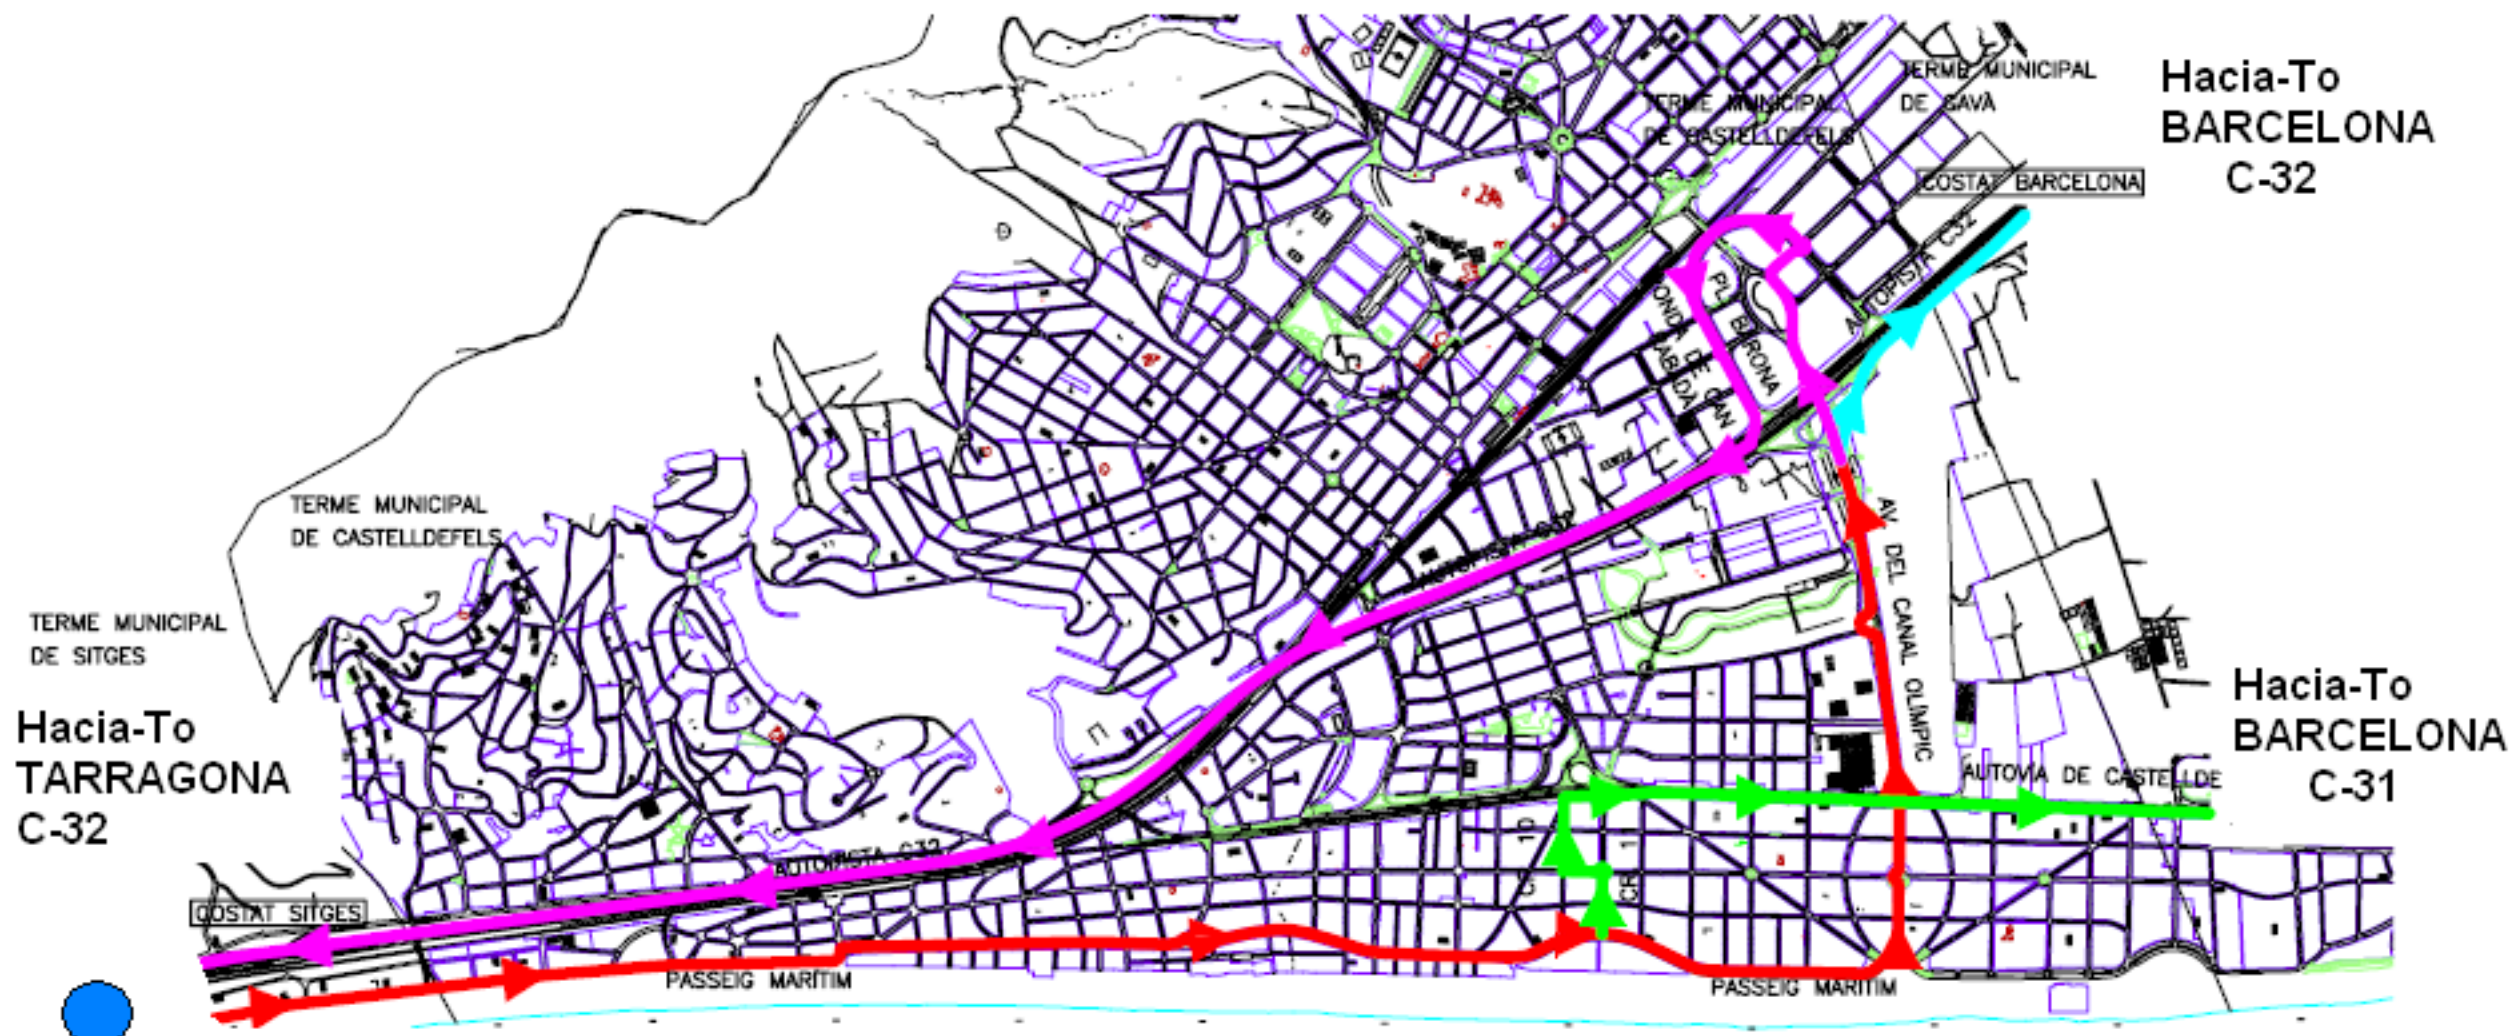

ACCESOS A PORT GINESTA

TRANSPORTES ESPECIALES- SPECIAL TRANSPORT

APPROACHES TO PORT GINESTA

SALIDAS DESDE PORT GINESTA

## TRANSPORTES ESPECIALES - SPECIAL TRANSPORT

EXIT FROM PORT GINESTA

Hacia-To  
BARCELONA  
C-32

Hacia-To  
BARCELONA  
C-31

Hacia-To  
TARRAGONA  
C-32

PORT GINESTA

Mar Mediterraneo-Mediterranean Sea

- LLEGENDA:
- ITINERARI DE SORTIDA COMÚ  salida comun
  - ITINERARI DE SORTIDA PER C31 SENTIT BCN 
  - ITINERARI DE SORTIDA PER C32 SENTIT BCN 
  - ITINERARI DE SORTIDA PER C32 SENTIT SITGES 