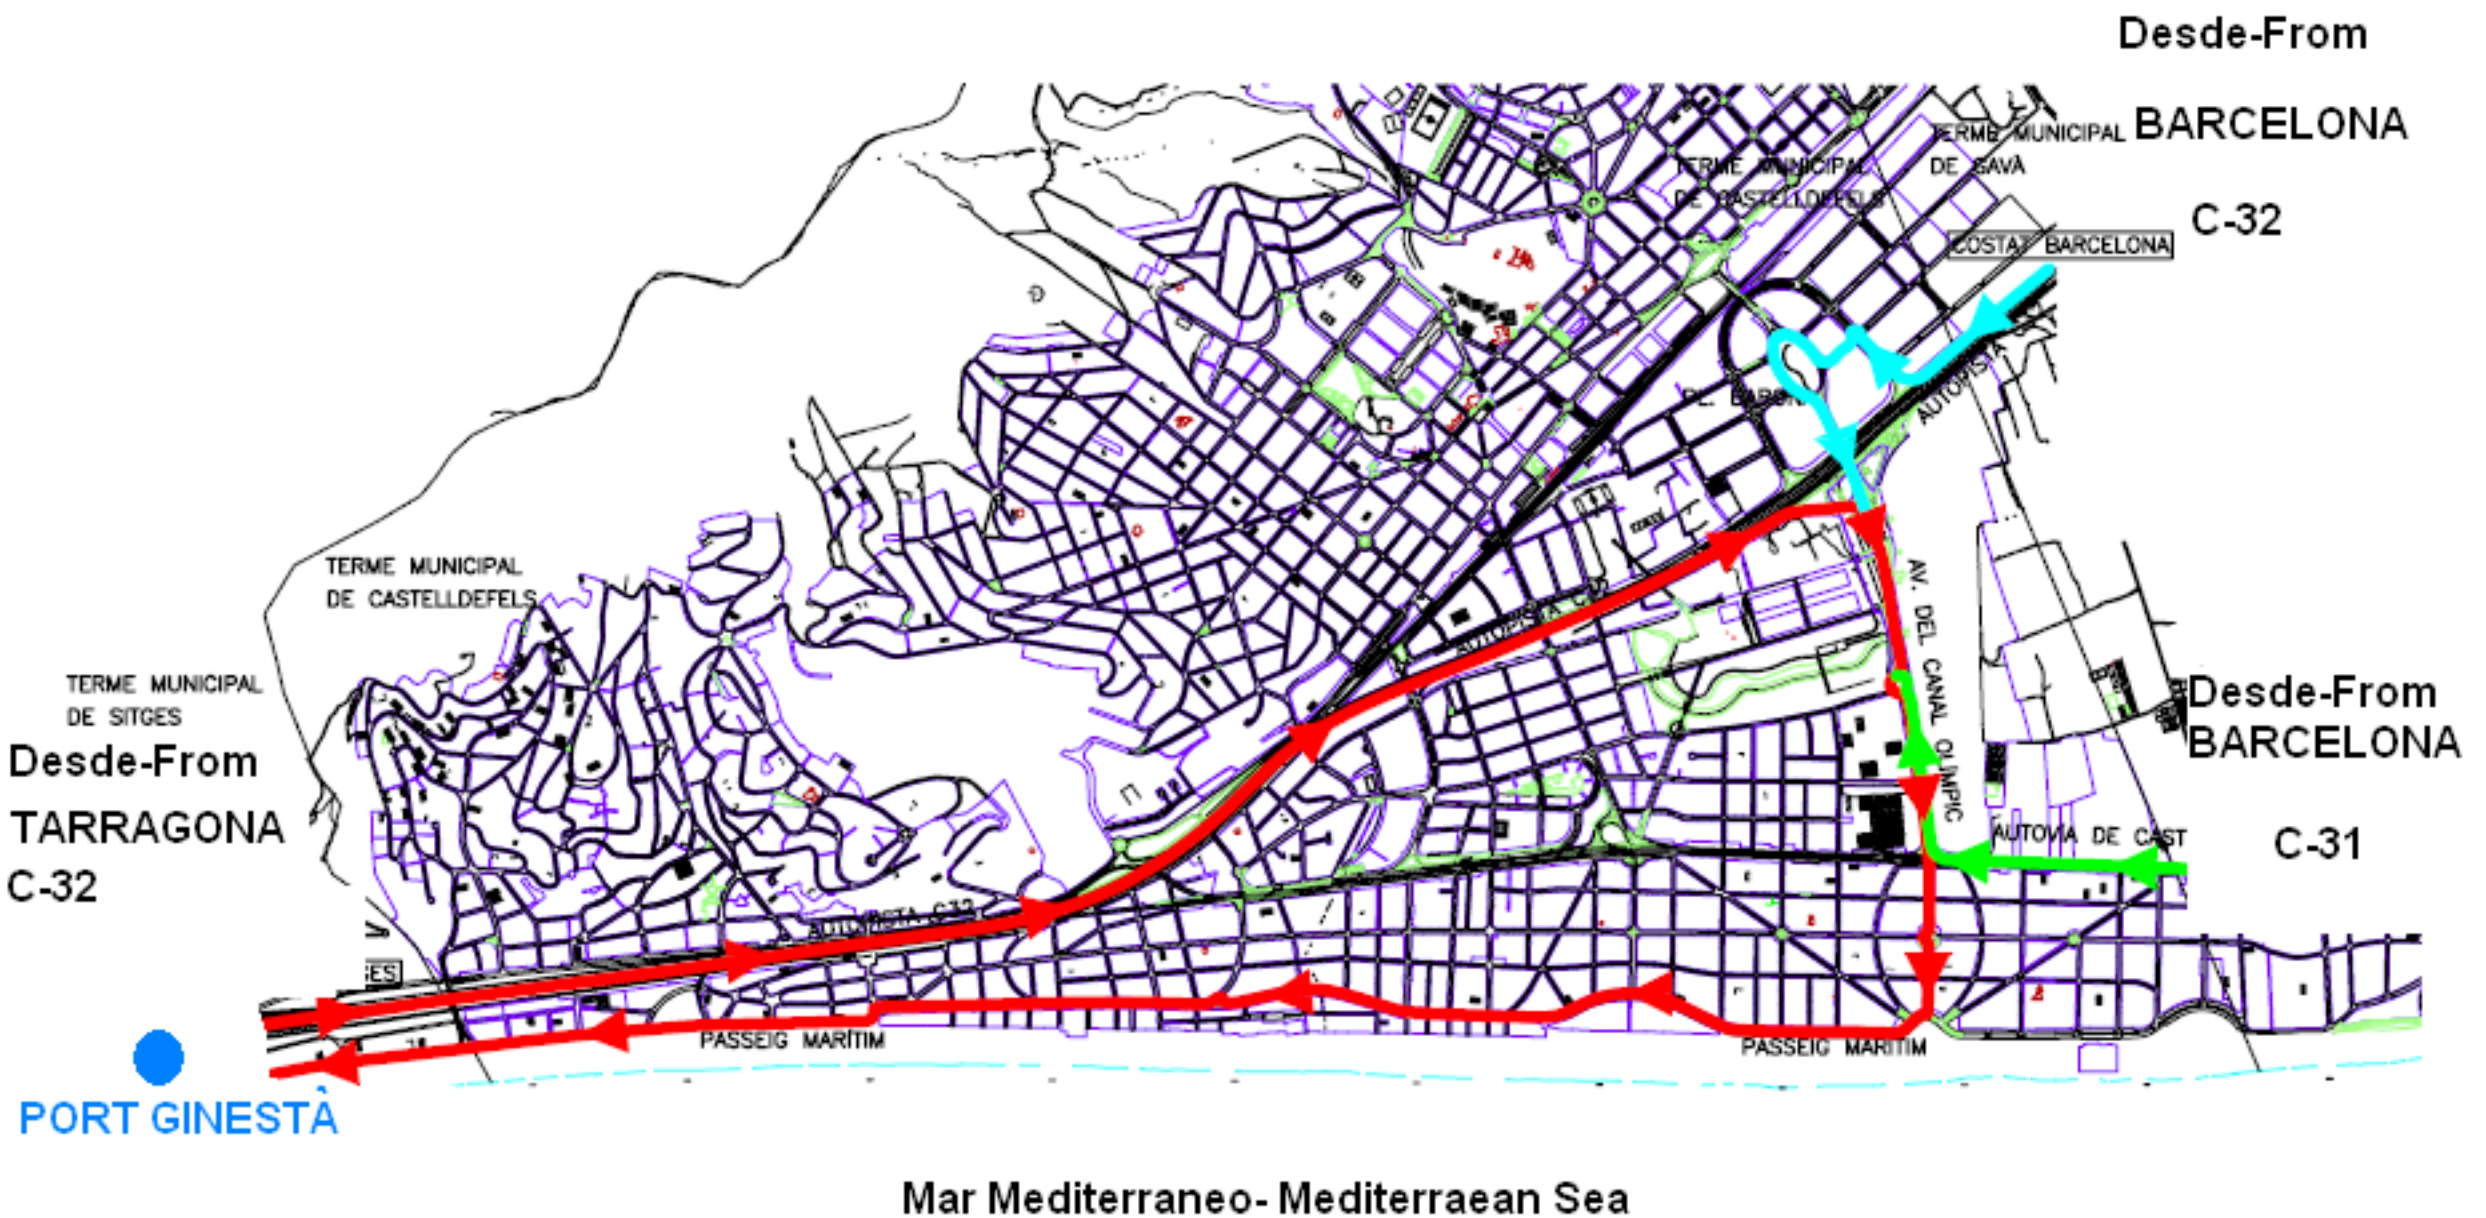

ACCESOS A PORT GINESTA

TRANSPORTES ESPECIALES- SPECIAL TRANSPORT

APPROACHES TO PORT GINESTA

SALIDAS DESDE PORT GINESTA

## TRANSPORTES ESPECIALES - SPECIAL TRANSPORT

EXIT FROM PORT GINESTA

Hacia-To  
BARCELONA  
C-32

Hacia-To  
BARCELONA  
C-31

Hacia-To  
TARRAGONA  
C-32

PORT GINESTA

Mar Mediterraneo-Mediterranean Sea

- LLEGENDA:
- ITINERARI DE SORTIDA COMÚ  salida comun
  - ITINERARI DE SORTIDA PER C31 SENTIT BCN 
  - ITINERARI DE SORTIDA PER C32 SENTIT BCN 
  - ITINERARI DE SORTIDA PER C32 SENTIT SITGES 