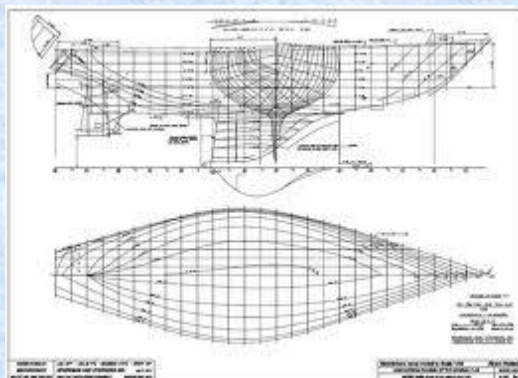

- Consulte también promociones de **invernaje en seco con retractilado**
- **No acumulable a otras ofertas.**

info@portginesta.com

www.portginesta.com / tel. 0034 936 643 661 / 0034 677 527 008 / fax 0034 936 650 166